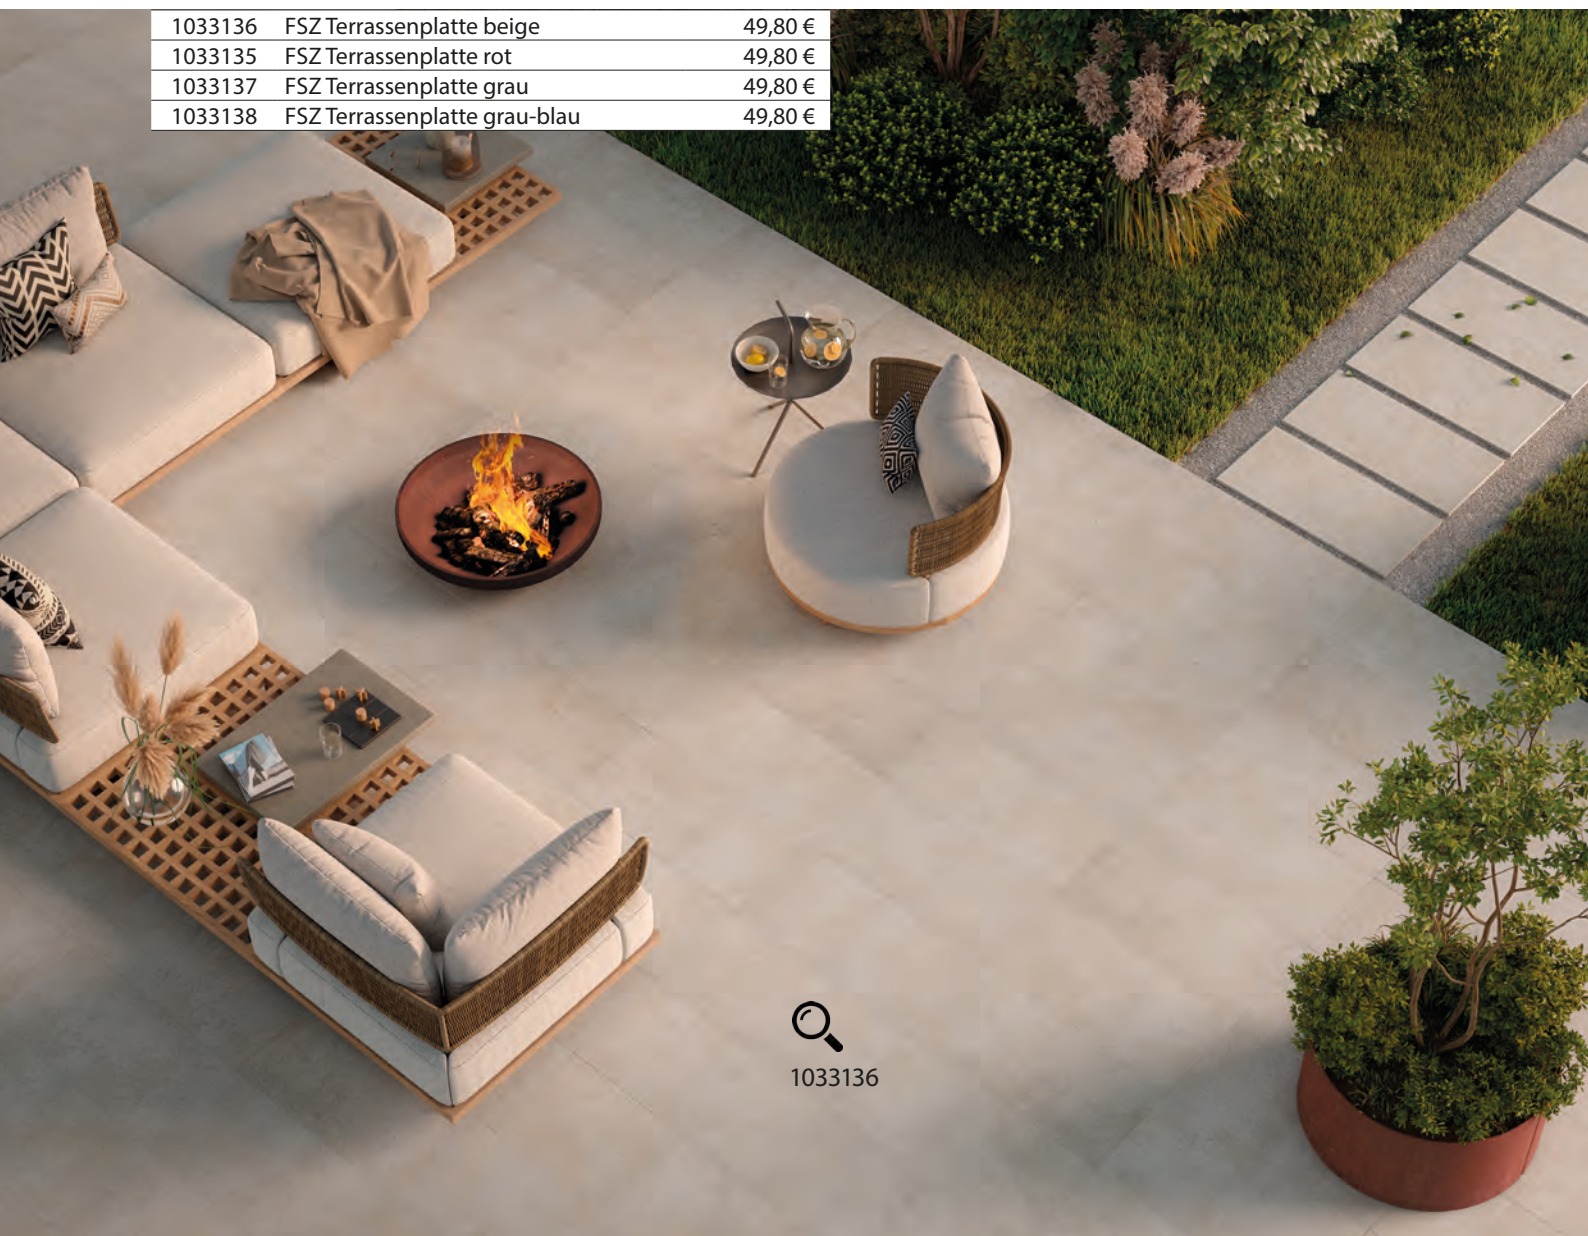

Keramikterrassenbeläge

39,8 x 79,8 cm | Stärke 2 cm | R11/B | unglasiert | rektifiziert

1033136

1033135

1033137

1033138

1033136	FSZ Terrassenplatte beige	49,80 €
1033135	FSZ Terrassenplatte rot	49,80 €
1033137	FSZ Terrassenplatte grau	49,80 €
1033138	FSZ Terrassenplatte grau-blau	49,80 €