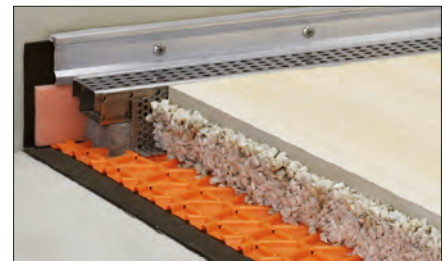

Belagskonstruktion auf Kies-/Splittbett

Die Flächendrainage Schlüter-TROBA liegt als Schutz- und Trennschicht über der Abdichtung und schützt diese vor dem Eindrücken einzelner Kiessteine. Weiterhin wird die Bildung von „Eisbeton“ bei gefrierendem Wasser auf der Abdichtung verhindert. Darüber hinaus leistet sie eine dauerhafte Entwässerung des durch die offenen Fugen der selbsttragenden Platten eintretendem Wassers. Lasten werden über die Bodenflächen der trapezförmigen Noppen direkt auf den abgedichteten Untergrund abgetragen.