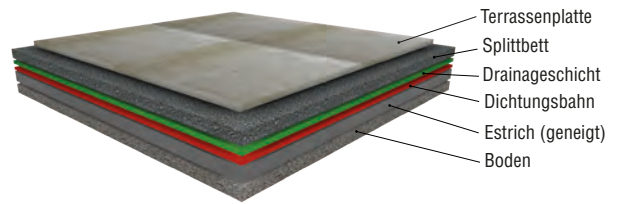

1 TERRASSE

Verlegung auf Splitt

Verlegung auf Stelzlager

2 BALKON

3 FLACHDACH

4 ZUFAHRT, WEGE UND CARPORT

Verlegung mit Kleber