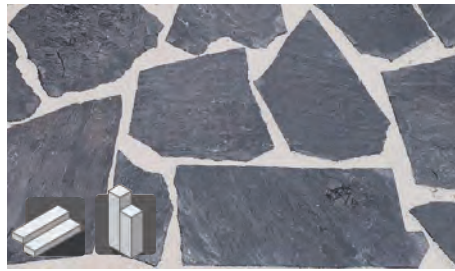

Dekor 5033 - Schiefer

S. 70