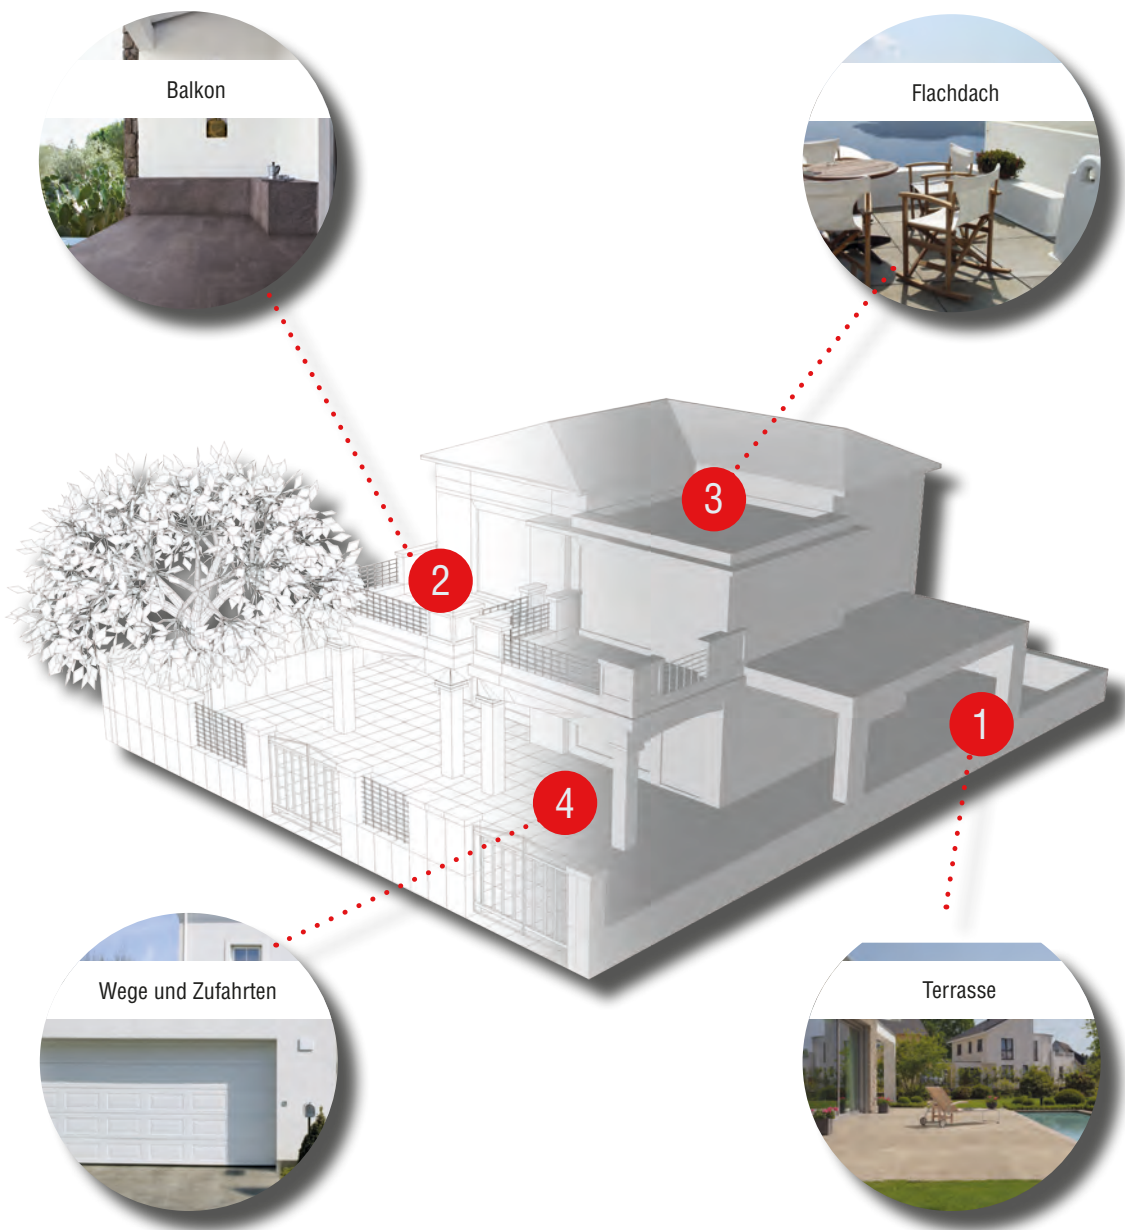

Unsere Terrassenbeläge eignen sich alle hervorragend für die Verlegung auf der Terrasse, dem Balkon, auf dem Flachdach oder als Gehwege im Garten. Die Verlegung kann vielfältig erfolgen, ob durch lose Verlegung auf Splitt, Mörtelbatzen, Stelzlager oder durch Festverlegung im Einkornmörtel mit Drainagematte bzw. mit Fliesenkleber. Keramische Terrassenplatten sind vielfältig einsetzbar und gestalten nahezu jeden Ort zu einer ganz persönlichen Wohlfühloase.

Damit Sie lange Freude an unseren Terrassenplatten haben, sollten Sie die nachfolgenden Verlegeempfehlungen (Auszug aus den allgemeingültigen Richtlinien) und Pflegehinweise beachten.

Weitere Produkte und Hinweise erhalten Sie in unserer Ausstellung. Wir beraten Sie gern.