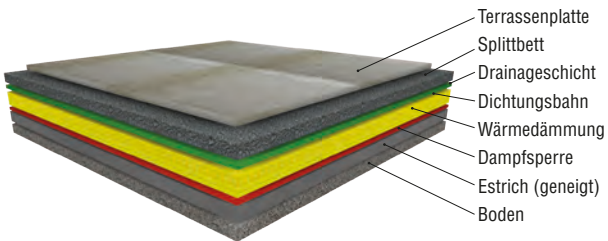

3 FLACHDACH