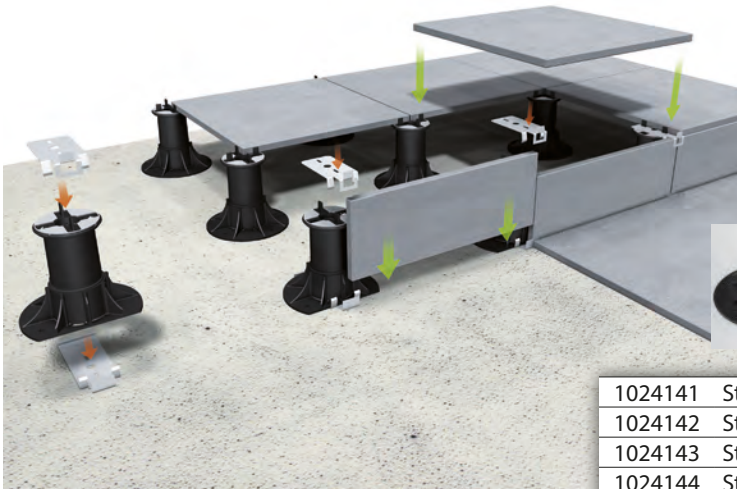

Stelzlager der neuen Generation

Die Selbstnivellierung erlaubt einen automatischen Ausgleich von Gefälle bis zu 5%

- 2 mm Fugenbreite
- Standardhöhen von 28 bis 170 mm

1024141	Stelzlager SE0 28-38 mm, selbstnivellierend	6,30 € /Stück
1024142	Stelzlager SE1 37,5-50 mm, selbstnivellierend	6,95 € /Stück
1024143	Stelzlager SE2 50-75 mm, selbstnivellierend	7,45 € /Stück
1024144	Stelzlager SE3 75-120 mm, selbstnivellierend	8,15 € /Stück
1024140	Stelzlager SE4 120-170 mm, selbstnivellierend	8,75 € /Stück
1025603	Wandabstandhalter für Stelzlager	3,75 € /Stück
1025651	Vertikale Kantenklammer Base	8,20 € /Stück
1025604	Vertikale Kantenklammer für Kopf	9,75 € /Stück