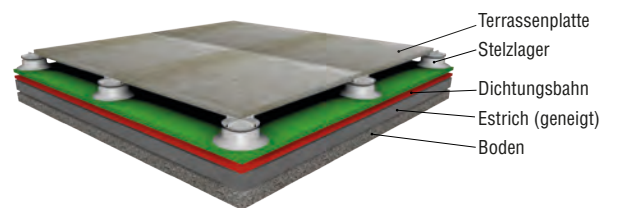

1 TERRASSE

Verlegung auf Splitt

Verlegung auf Stelzlager

2 BALKON

3 FLACHDACH

4 ZUFAHRT, WEGE UND CARPORT

Verlegung mit Kleber