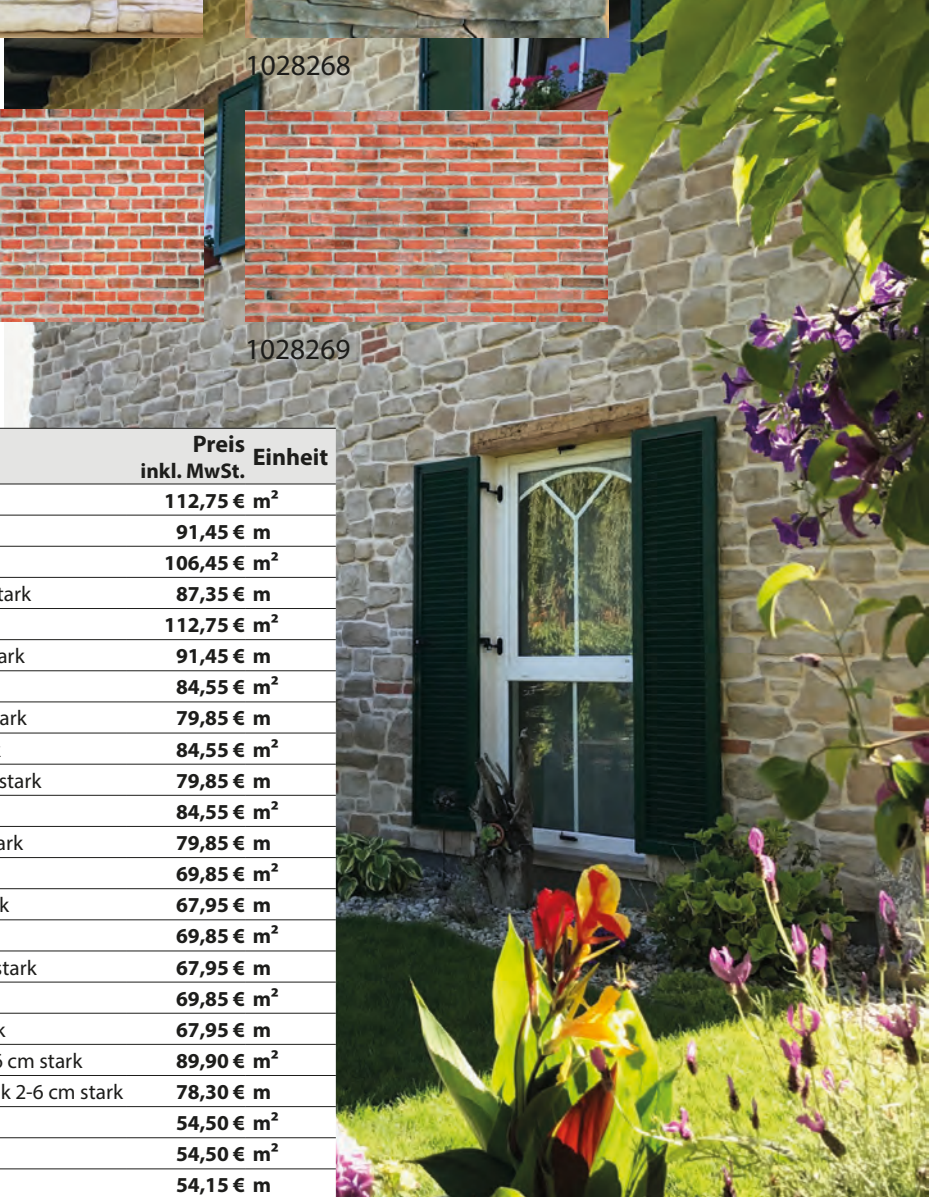

1028264

1028266

1028267

1028268

1028271

1028270

1028269

Bestellnr	Bezeichnung	Preis inkl. MwSt.	Einheit
1028253	Verblender weiss 21 x 46 x 3 cm	112,75 €	m ²
1028256	Verblenderecke weiss 21 x 8+22 x 3 cm	91,45 €	m
1028252	Verblender weiss-beige, 15 cm hoch, 3-4 cm stark	106,45 €	m ²
1028254	Verblenderecke weiss-beige, 15 cm hoch, 3-4 cm stark	87,35 €	m
1028251	Verblender beige-grau, 10 cm hoch, 3-4 cm stark	112,75 €	m ²
1028255	Verblenderecke beige-grau, 10 cm hoch, 3-4 cm stark	91,45 €	m
1028263	Verblender hellbeige 4-18 cm hoch, 2-5 cm stark	84,55 €	m ²
1028272	Verblenderecke hellbeige 4-18 cm hoch, 2-5 cm stark	79,85 €	m
1028265	Verblender grau-beige 4-18 cm hoch, 2-5 cm stark	84,55 €	m ²
1028274	Verblenderecke grau-beige 4-18 cm hoch, 2-5 cm stark	79,85 €	m
1028264	Verblender anthrazit 4-18 cm hoch, 2-5 cm stark	84,55 €	m ²
1028273	Verblenderecke anthrazit 4-18 cm hoch, 2-5 cm stark	79,85 €	m
1028266	Verblender hellbeige, 10 cm hoch, 2-4 cm stark	69,85 €	m ²
1028275	Verblenderecke hellbeige, 10 cm hoch, 2-4 cm stark	67,95 €	m
1028267	Verblender beige-braun, 10 cm hoch, 2-4 cm stark	69,85 €	m ²
1028276	Verblenderecke beige-braun, 10 cm hoch, 2-4 cm stark	67,95 €	m
1028268	Verblender anthrazit, 10 cm hoch, 2-4 cm stark	69,85 €	m ²
1028277	Verblenderecke anthrazit, 10 cm hoch, 2-4 cm stark	67,95 €	m
1028271	Verblender hellbeige/ziegelrot Bruchsteinoptik 2-6 cm stark	89,90 €	m ²
1028279	Verblenderecke hellbeige/ziegelrot Bruchsteinoptik 2-6 cm stark	78,30 €	m
1028270	Verblender ziegelrot 16,5 x 6,5 x 2,5 cm	54,50 €	m ²
1028269	Verblender ziegelrot 30,5 x 6,5 x 2,5 cm	54,50 €	m ²
1028278	Verblenderecke ziegelrot 6,5 hoch, 2-2,5 cm stark	54,15 €	m