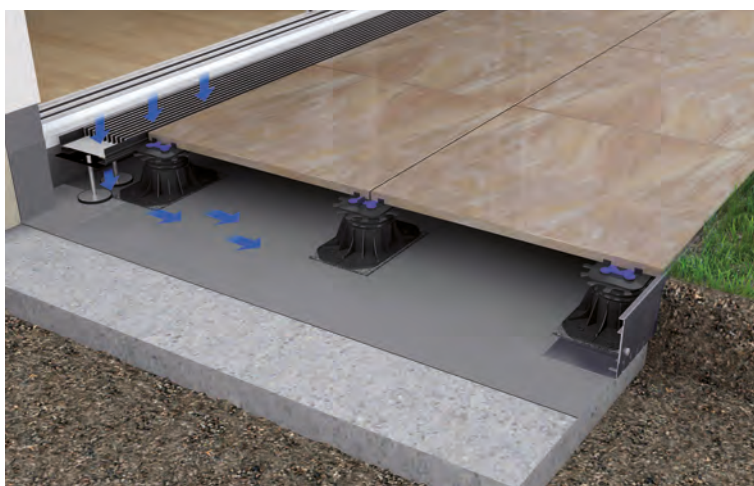

TerraMaxx® TSL - Stelzlager

- Höhenverstellbar von 25 - 208 mm (je nach Typ)
- Nivellierbar bis 9% (gleicht Unebenheiten im Untergrund aus)
- Integrierter Klapperstopp
- Schmale Fugenstege 2 mm (können mit Fugenkreuzaufsatz auf 5 mm Fugenbreite erweitert werden)

© GUTJAHR - www.gutjahr.com

Weitere Produkte finden Sie in unserer Ausstellung. Bitte beachten Sie, dass es sich hierbei um eine allgemeingültige Empfehlung handelt. Für die Vorbeugung von Folgeschäden durch unsachgemäßen Einbau sollten die individuellen Verhältnisse vor Ort im Vorfeld gesondert geprüft werden. Bitte sprechen Sie mit unserem Fachpersonal.