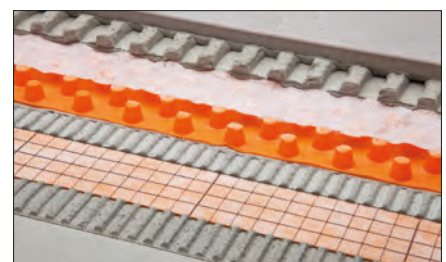

Schlüter®-DITRA-DRAIN 8

Speziell für große Flächen sowie Treppen im Außenbereich wurde die Entkopplungs- und Drainagelösung Schlüter-DITRA-DRAIN 8 entwickelt, die dank höherer Noppen über eine noch höhere Luftzirkulation verfügt und so auch mehr Wasser abführen kann. Auf diese Weise ist es nun möglich, bisher nur schwer umsetzbare große Terrassen oder Treppen am Haus effizient und funktionell zu realisieren.

1018591	DITRA-DRAIN 8, Breite 1 Meter, 12,5 m² pro Rolle	29,02 €/m²