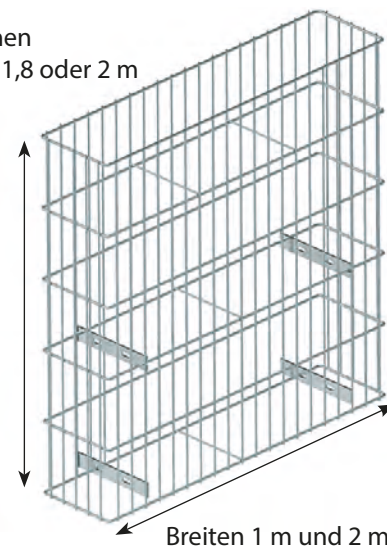

Gabionen / Gabionenfüllungen

Die Zaungabione **DEBION® STATIX** ist die effektive Lösung zum Thema Sichtschutz. Das innovative Konzept der Zaungabione besteht durch das einfache Baukastenprinzip, wodurch sich die Zaungabionen bequem und ohne großen Aufwand direkt vor Ort montieren lassen.

Wird ein nahtloser Übergang zwischen zwei aufeinanderfolgenden Zaungabionen gewünscht, dann ist die Zaungabione DEBION® STATIX genau die richtige Wahl! Zusätzliche Stabilität erreicht die DEBION® STATIX durch die fest eingeschweißten Distanzhalter, welche sich in regelmäßigen Abständen in der Gabione befinden.

Unsere Fachberater informieren Sie gerne zu den Aufstellmöglichkeiten!

DEBION® STATIX
Korpus fest verschweisst
Maschenweite 50/200 mm
Draht 7,6/5,6 mm

Höhen
1,4, 1,8 oder 2 m

Bestellnummer	Bezeichnung	Format	Preis inkl. MwSt.	Einheit
1032186	Debion Statix Gabione	1000/250/1400	328,80 €	Stück
1032188	Debion Statix Gabione	1000/250/1800	383,00 €	Stück
1032189	Debion Statix Gabione	1000/250/2000	410,55 €	Stück
1032190	Debion Statix Gabione	2000/250/1400	429,00 €	Stück
1032191	Debion Statix Gabione	2000/250/1800	487,60 €	Stück
1032192	Debion Statix Gabione	2000/250/2000	532,35 €	Stück
1030693	Jura gelb Gabionenschotter	60 - 120 mm	219,85 € t	
1030694	Kalkstein grau-weiß Gabionenschotter	50 - 150 mm	238,00 € t	
1032379	Granit Rot Gabionenschotter	45 - 125 mm	142,80 € t	
1030695	Gneis Grau-Braun Gabionenschotter	50 - 150 mm	119,00 € t	
1032231	Basalt schwarz Gabionenschotter	60 - 120 mm	219,85 € t