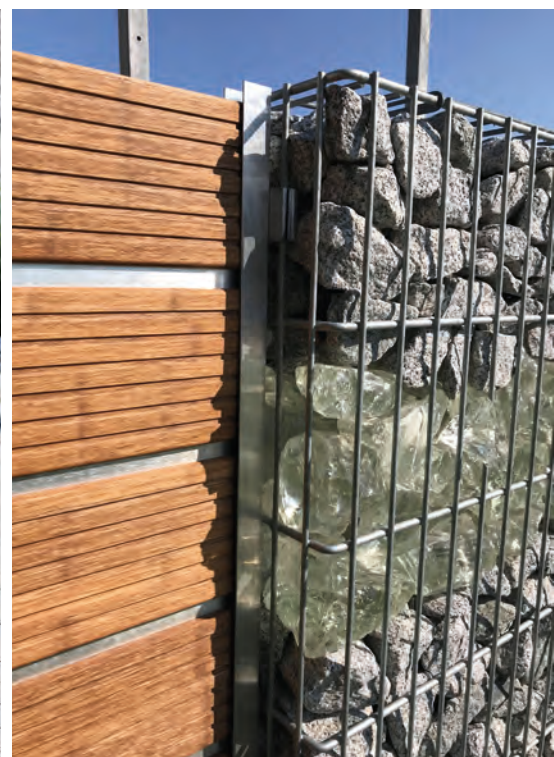

Basalt schwarz