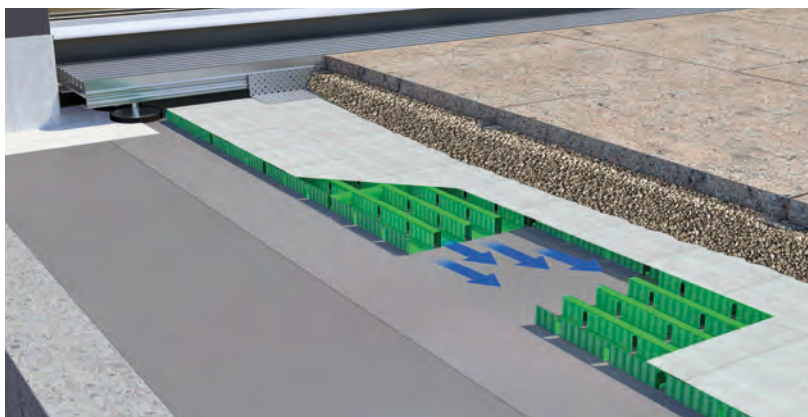

Die lose Verlegung mit AquaDrain® T+

- Wirksame, schnelle Wasserabführung
- Kein Schmutz und Ungeziefer unter dem Belag
- Keine Geruchsbelästigung
- Geringes Eigengewicht, einfache Ausführung
- Wassergeschützte, niedrige Türanschlüsse durch Drainroste

GUTJAHR DiProtec® SDB Kunststoff-Schnelldichtbahn

- Wird lose verlegt und spart dadurch extrem viel Zeit
- Einsetzbar unter allen Flächendrainagen