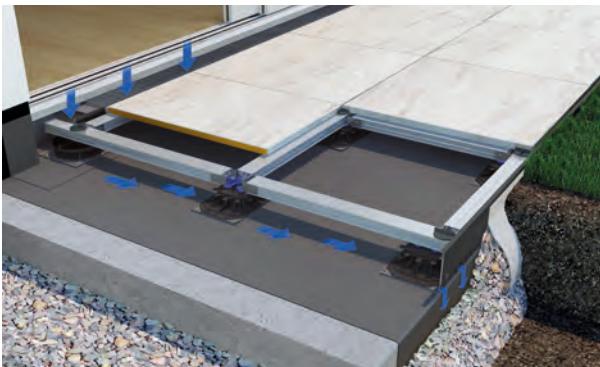

TerraMaxx® PL - Plattenlager

- Fixe Höhe 10 mm

ProFin® KL-H 61/92 und 92/150 - Drain-Kiesleiste

- Höhenverstellbar von 61 bis 92 mm bzw. 92 bis 150 mm in anthrazitmetallic

1031926	TerraMaxx TSL-T-XS Trockenstelzlager 25-40 mm	6,75 € /Stück
1025895	TerraMaxx TSL-S Trockenstelzlager 38-45 mm	6,85 € /Stück
1025896	TerraMaxx TSL-M Trockenstelzlager 46-60 mm	7,10 € /Stück
1025897	TerraMaxx TSL-L Trockenstelzlager 61-75 mm	7,35 € /Stück
1025898	TerraMaxx TSL-XL Trockenstelzlager 76-120 mm	8,00 € /Stück
1033065	TerraMaxx TSL-2XL Trockenstelzlager 120-208 mm	11,54 € /Stück
1025900	TerraMaxx TSL-Fugenkreuzaufsatz 5 mm	0,90 € /Stück
1025901	TerraMaxx TSL-Pad 192x192x6 mm	2,75 € /Stück
1030466	TerraMaxx TSL-Wandabstandhalter	10,20 € /Stück
1030467	TerraMaxx TSL-Randabschlusshalter Oberteil	8,60 € /Stück
1030468	TerraMaxx TSL-Randabschlusshalter Unterteil	8,60 € /Stück
1027417	TerraMaxx PL Plattenlager fixe Höhe	3,95 € /Stück
1027416	ProFin KL-H 92/150 Drain-Kiesleiste L=3 m, anthrazitmetallic	59,50 € /m
1030658	ProFin KL-H 61/92 Drain-Kiesleiste L=3 m, anthrazitmetallic	64,50 € /m
1030651	TerraMaxx RS Tragprofil L=2,5 m	39,15 € /m
1030652	TerraMaxx RS T-Stoßverbinder	10,65 € /Stück
1030653	TerraMaxx RS Längsverbinder-Set	13,15 € /Set
1030654	TerraMaxx RS Gelenkverbinder	26,95 € /Stück
1030655	TerraMaxx RS Edelstahlschraube mit Flansch (100 Stück/Beutel)	38,85 € /Beutel

© GUTJAHR - www.gutjahr.com

Alu-Rahmensystem TerraMaxx® RS für aufgestellte Bodenbeläge

- Clevere Schraub-Verbindungstechnik, spart Zeit und Geld
- Planebene, stabile Oberfläche, optimal für XXL Belagsformate und schwierige Untergründe
- Einfache, mörtelfreie Verlegung ohne Wartezeiten – witterungsunabhängig
- Ausführung auch mit geschlossenen Fugen möglich – mit MorTec® SOFT