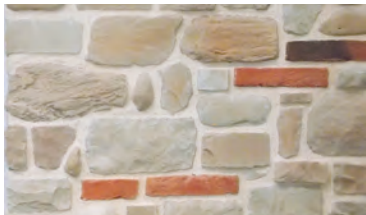

1028264

1028266

1028267

1028268

1028271

1028270

1028269

Bestellnr	Bezeichnung	Preis inkl. MwSt.	Einheit
1028253	Verblender weiss 21 x 46 x 3 cm	112,75 €	m ²
1028256	Verblenderecke weiss 21 x 8+22 x 3 cm	91,45 €	m
1028252	Verblender weiss-beige, 15 cm hoch, 3-4 cm stark	106,45 €	m ²
1028254	Verblenderecke weiss-beige, 15 cm hoch, 3-4 cm stark	87,35 €	m
1028251	Verblender beige-grau, 10 cm hoch, 3-4 cm stark	112,75 €	m ²
1028255	Verblenderecke beige-grau, 10 cm hoch, 3-4 cm stark	91,45 €	m
1028263	Verblender hellbeige 4-18 cm hoch, 2-5 cm stark	84,55 €	m ²
1028272	Verblenderecke hellbeige 4-18 cm hoch, 2-5 cm stark	79,85 €	m
1028265	Verblender grau-beige 4-18 cm hoch, 2-5 cm stark	84,55 €	m ²
1028274	Verblenderecke grau-beige 4-18 cm hoch, 2-5 cm stark	79,85 €	m
1028264	Verblender anthrazit 4-18 cm hoch, 2-5 cm stark	84,55 €	m ²
1028273	Verblenderecke anthrazit 4-18 cm hoch, 2-5 cm stark	79,85 €	m
1028266	Verblender hellbeige, 10 cm hoch, 2-4 cm stark	69,85 €	m ²
1028275	Verblenderecke hellbeige, 10 cm hoch, 2-4 cm stark	67,95 €	m
1028267	Verblender beige-braun, 10 cm hoch, 2-4 cm stark	69,85 €	m ²
1028276	Verblenderecke beige-braun, 10 cm hoch, 2-4 cm stark	67,95 €	m
1028268	Verblender anthrazit, 10 cm hoch, 2-4 cm stark	69,85 €	m ²
1028277	Verblenderecke anthrazit, 10 cm hoch, 2-4 cm stark	67,95 €	m
1028271	Verblender hellbeige/ziegelrot Bruchsteinoptik 2-6 cm stark	89,90 €	m ²
1028279	Verblenderecke hellbeige/ziegelrot Bruchsteinoptik 2-6 cm stark	78,30 €	m
1028270	Verblender ziegelrot 16,5 x 6,5 x 2,5 cm	54,50 €	m ²
1028269	Verblender ziegelrot 30,5 x 6,5 x 2,5 cm	54,50 €	m ²
1028278	Verblenderecke ziegelrot 6,5 hoch, 2-2,5 cm stark	54,15 €	m