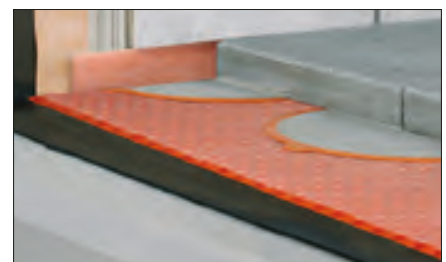

Lose Verlegung auf Schlüter®-TROBA-PLUS-8G

Die druckstabile Flächendrainage Schlüter-TROBA-PLUS 8G bildet die Tragschicht für selbsttragende Plattenelemente auf Stelzlagern und gewährleistet eine schnelle Abführung des durch die offene Fugen der Plattenelemente eintretendem Wassers.