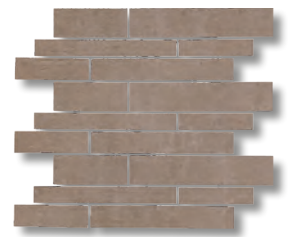

1027983

1027422
1031928 - rektifiziert

ALASKA unglasiert - beige | braun

Bestellnr.	Bezeichnung	Größe / Stärke in cm	RH/Abrieb	Einheit	Bruttopreis
1026691	Feinsteinzeug beige	30 x 30 / 0,82	R10B	m ²	23,50 €
1027423	Feinsteinzeug braun	30 x 30 / 0,82	R10B	m ²	23,50 €
1025753	Feinsteinzeug beige	30 x 60,4 / 0,82	R10B	m ²	27,85 €
1027421	Feinsteinzeug braun	30 x 60,4 / 0,82	R10B	m ²	27,85 €
1031260	Feinsteinzeug beige rektifiziert	29,6 x 59,5 / 0,82	R10B	m ²	31,30 €
1031929	Feinsteinzeug braun rektifiziert	29,6 x 59,5 / 0,82	R10B	m ²	31,30 €
1027011	Mosaik beige (Matte 30 x 30 cm)	5,6 x 5,6 / 0,82	R10B	Matte	15,95 €
1027607	Mosaik braun (Matte 30 x 30 cm)	5,6 x 5,6 / 0,82	R10B	Matte	15,95 €
1027982	Mosaik Mauerverband beige	29,8 x 29,8 / 0,82	R10B	Matte	21,60 €
1027983	Mosaik Mauerverband braun	29,8 x 29,8 / 0,82	R10B	Matte	21,60 €
1025757	Feinsteinzeug beige	60,4 x 60,4 / 0,9	R10B	m ²	29,75 €
1027422	Feinsteinzeug braun	60,4 x 60,4 / 0,9	R10B	m ²	29,75 €
1031256	Feinsteinzeug beige rektifiziert	59,5 x 59,5 / 0,9	R10B	m ²	32,55 €
1031928	Feinsteinzeug braun rektifiziert	59,5 x 59,5 / 0,9	R10B	m ²	32,55 €
1026158	Feinsteinzeug beige rektifiziert	39,9 x 80 / 1	R10B	m ²	46,65 €
1026868	Feinsteinzeug beige rektifiziert	80 x 80 / 1	R10B	m ²	46,95 €
1031171	Feinsteinzeug beige rektifiziert	60,1 x 120,5 / 1	R10B	m ²	49,80 €
1026565	Sockel beige	7 x 60,4 / 0,9		Stück	9,35 €
1027506	Sockel braun	7 x 60,4 / 0,9		Stück	9,35 €
1031361	Sockel beige rektifiziert	7 x 59,5 / 0,82		Stück	9,35 €
1032234	Sockel braun rektifiziert	7 x 59,5 / 0,82		Stück	9,35 €
1031973	Sockel beige rektifiziert	7 x 120,5 / 1		Stück	17,55 €