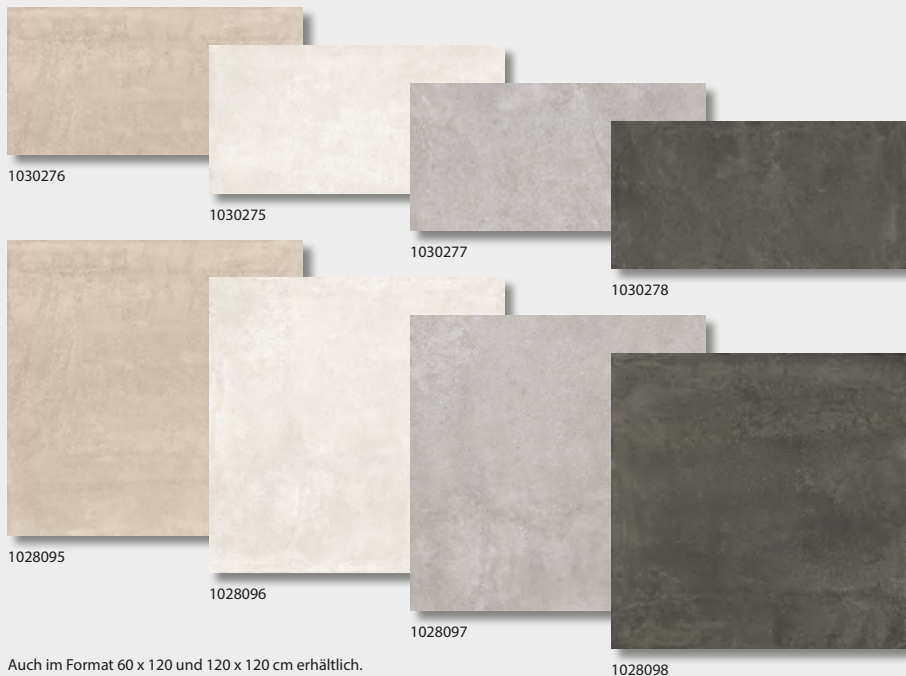

Auch im Format 60 x 120 und 120 x 120 cm erhältlich.

1030276	FSZ beige	54,50 €
1030275	FSZ hellgrau	54,50 €
1030277	FSZ grau	54,50 €
1030278	FSZ anthrazit	54,50 €
1028095	FSZ beige	54,50 €
1028096	FSZ hellgrau	54,50 €
1028097	FSZ grau	54,50 €
1028098	FSZ anthrazit	54,50 €