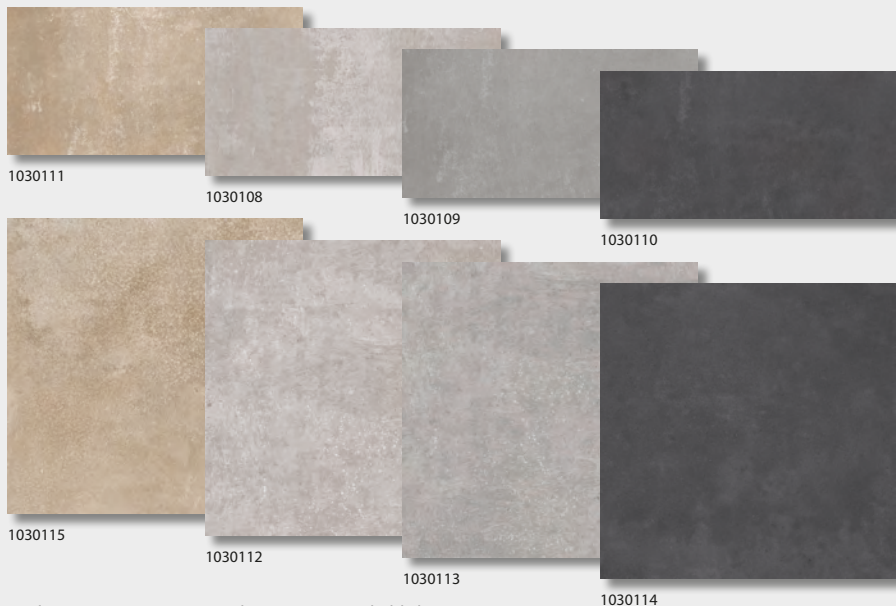

Auch im Format 120 x 120 und 120 x 260 cm erhältlich!

1030111	FSZ beige	39,75 €
1030108	FSZ grau-beige	39,75 €
1030109	FSZ grau	39,75 €
1030110	FSZ anthrazit	39,75 €
1030115	FSZ beige	44,80 €
1030112	FSZ grau-beige	44,80 €
1030113	FSZ grau	44,80 €
1030114	FSZ anthrazit	44,80 €