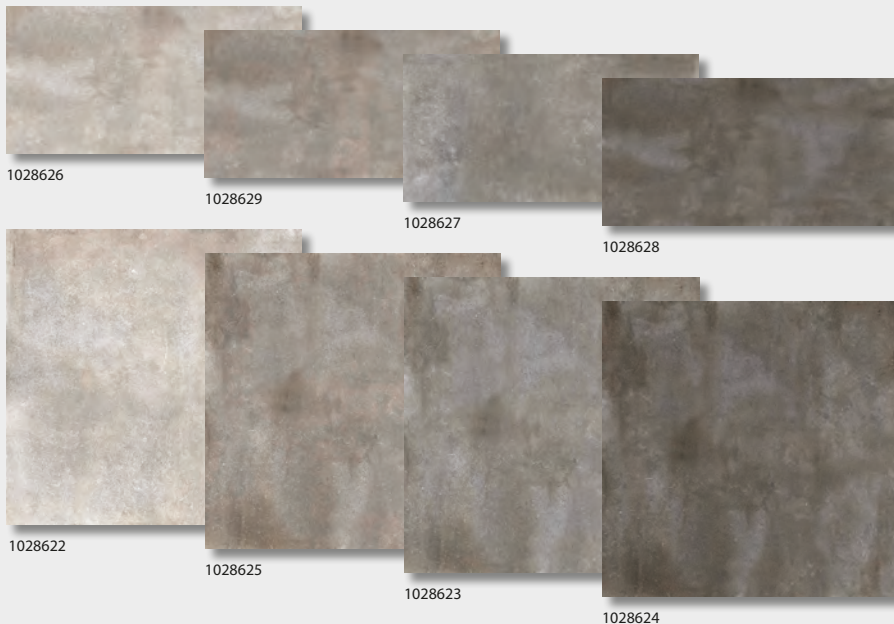

1028626	FSZ hellbeige	32,90 €
1028629	FSZ beige	32,90 €
1028627	FSZ grau-beige	32,90 €
1028628	FSZ dunkelgrau-beige	32,90 €
1028622	FSZ hellbeige	35,40 €
1028625	FSZ beige	35,40 €
1028623	FSZ grau-beige	35,40 €
1028624	FSZ dunkelgrau-beige	35,40 €