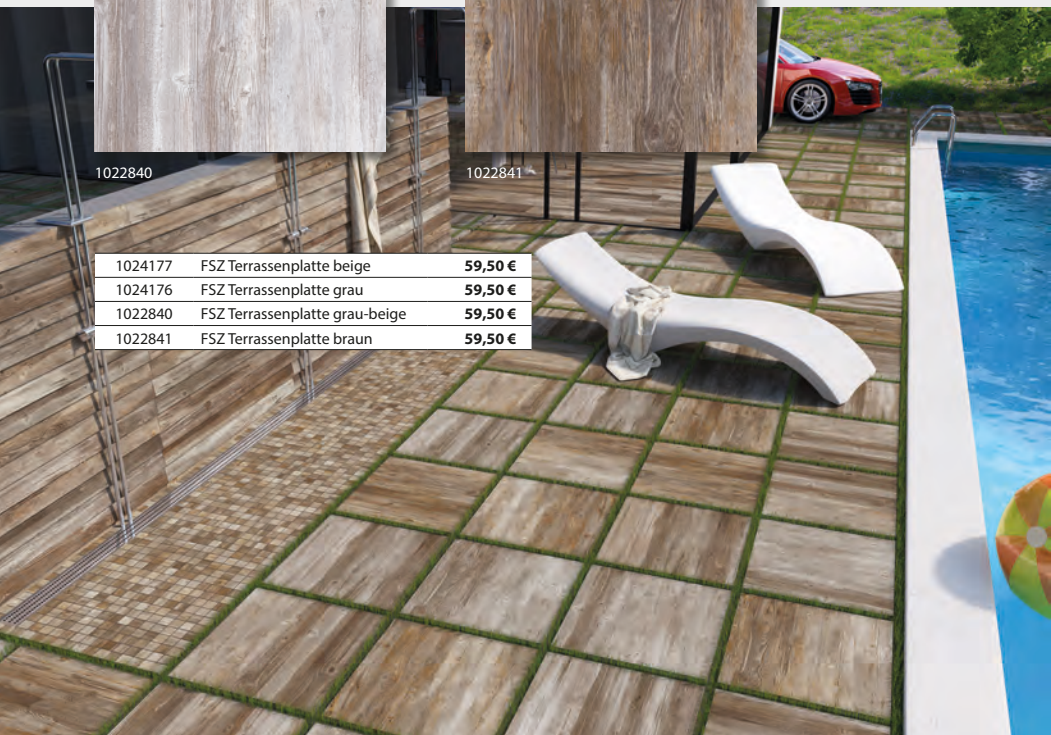

1024177

1024176

1022840

1022841

1024177	FSZ Terrassenplatte beige	<b>59,50 €</b>
1024176	FSZ Terrassenplatte grau	<b>59,50 €</b>
1022840	FSZ Terrassenplatte grau-beige	<b>59,50 €</b>
1022841	FSZ Terrassenplatte braun	<b>59,50 €</b>