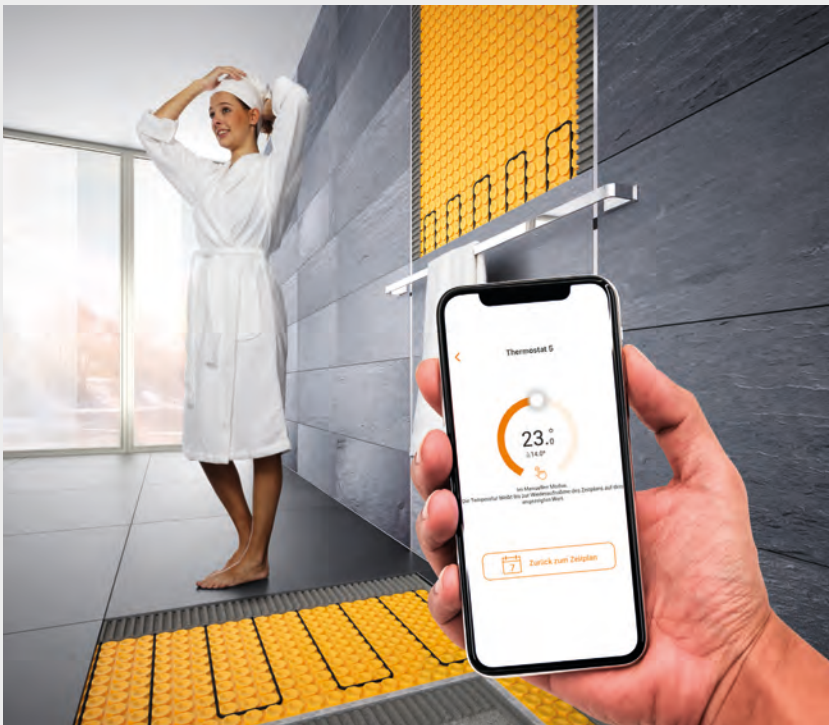

Schlüter-DITRA-HEAT-E: Elektrische Flächenheizung

Schlüter-DITRA-HEAT-E schafft schnell wohlige warme Fußböden und Wände. Die Heizkabel werden dort in der Entkopplungsmatte verlegt, wo schnell und gezielt Flächen erwärmt werden sollen. Durch eine flexible Steuerung über den Temperaturregler werden Bereiche individuell beheizt. Aufgrund der niedrigen Aufbauhöhe eignet sie sich ideal für Sanierungs- und Modernisierungsobjekte.

Schlüter®-DITRA-HEAT-E Einzelprodukte

Schlüter®-DITRA-HEAT		
Produkt	Beschreibung	Preis
DITRA-HEAT	Polypropylen Rollenware	ab 18,53 €
DITRA-HEAT-E-HK	Dünnbett-Heizkabel	ab 173,89 €
DITRA-HEAT-E-R	Touchscreen-Temperaturregler (230 V) mit zwei Fernfühlern	198,99 €
DITRA-HEAT-E-ZS	Montage-Set für Temperaturregler	13,64 €
DITRA-HEAT-E-CT	Kabeltester	33,94 €