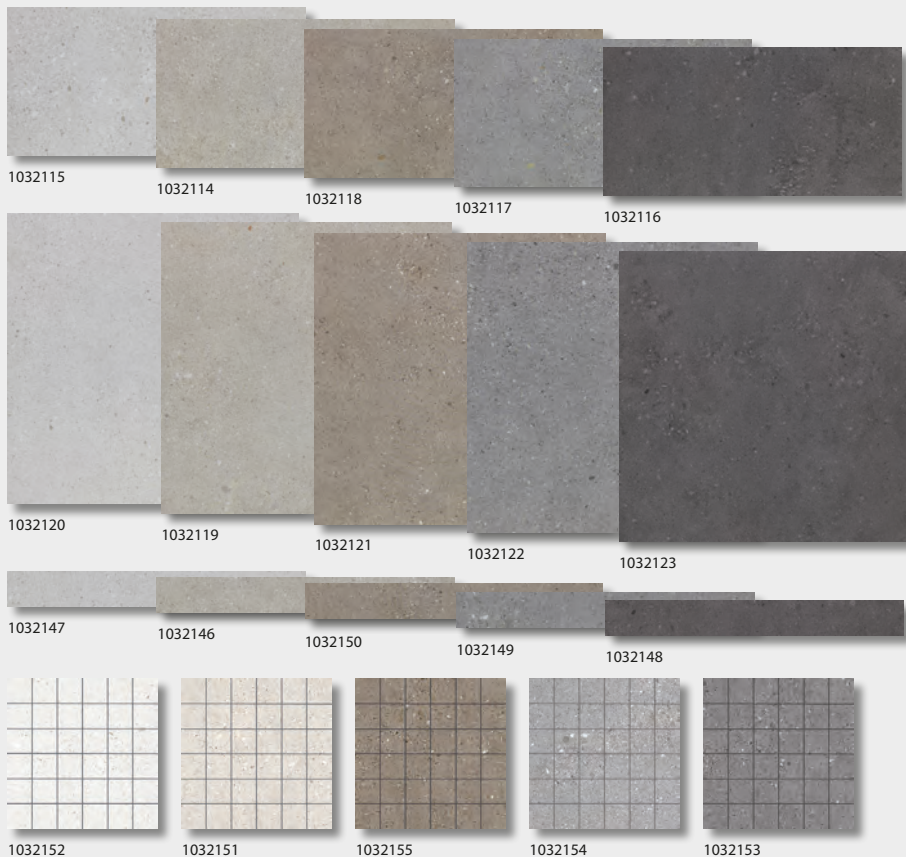

1031702	FSZ beige 30 x 60 cm, R10B/V	<b>26,95 €</b>	1031715	Mauerverband anthrazit, R10B/IV	<b>23,80 €</b>
1031701	FSZ hellgrau 30 x 60 cm, R10B/V	<b>26,95 €</b>	1031772	FSZ beige 80 x 80 cm, R10B/V	<b>37,90 €</b>
1031700	FSZ grau 30 x 60 cm, R10B/IV	<b>26,95 €</b>	1031770	FSZ hellgrau 80 x 80 cm, R10B/V	<b>37,90 €</b>
1031699	FSZ anthrazit 30 x 60 cm, R10B/IV	<b>26,95 €</b>	1031771	FSZ grau 80 x 80 cm, R10B/IV	<b>37,90 €</b>
1031705	FSZ beige 60 x 60 cm, R10B/V	<b>29,75 €</b>	1031773	FSZ anthrazit 80 x 80 cm, R10B/IV	<b>37,90 €</b>
1031703	FSZ hellgrau 60 x 60 cm, R10B/V	<b>29,75 €</b>	1031776	FSZ beige 60 x 120 cm, R10B/V	<b>44,80 €</b>
1031704	FSZ grau 60 x 60 cm, R10B/IV	<b>29,75 €</b>	1031774	FSZ hellgrau 60 x 120 cm, R10B/V	<b>44,80 €</b>
1031706	FSZ anthrazit 60 x 60 cm, R10B/IV	<b>29,75 €</b>	1031775	FSZ grau 60 x 120 cm, R10B/IV	<b>44,80 €</b>
1031712	Sockel beige 7 x 59,7 cm	<b>7,75 €</b>	1031777	FSZ anthrazit 60 x 120 cm, R10B/IV	<b>44,80 €</b>
1031713	Sockel hellgrau 7 x 59,7 cm	<b>7,75 €</b>	1031779	FSZ beige 120 x 120 cm, R10B/V	<b>64,80 €</b>
1031714	Sockel grau 7 x 59,7 cm	<b>7,75 €</b>	1031778	FSZ hellgrau 120 x 120 cm, R10B/V	<b>64,80 €</b>
1031711	Sockel anthrazit 7 x 59,7 cm	<b>7,75 €</b>	1031780	FSZ grau 120 x 120 cm, R10B/IV	<b>64,80 €</b>
1031709	Mosaik beige, R10B/V	<b>19,75 €</b>	1031781	FSZ anthrazit 120 x 120 cm, R10B/IV	<b>64,80 €</b>
1031708	Mosaik hellgrau, R10B/V	<b>19,75 €</b>	1031894	FSZ beige 120 x 280 cm, R10B/V	<b>86,45 €</b>
1031710	Mosaik grau, R10B/IV	<b>19,75 €</b>	1031893	FSZ hellgrau 120 x 280 cm, R10B/V	<b>86,45 €</b>
1031707	Mosaik anthrazit, R10B/IV	<b>19,75 €</b>	1031892	FSZ grau 120 x 280 cm, R10B/IV	<b>86,45 €</b>
1031716	Mauerverband beige, R10B/V	<b>23,80 €</b>	1031891	FSZ anthrazit 120 x 280 cm, R10B/IV	<b>86,45 €</b>
1031717	Mauerverband hellgrau, R10B/V	<b>23,80 €</b>			
1031718	Mauerverband grau, R10B/IV	<b>23,80 €</b>			