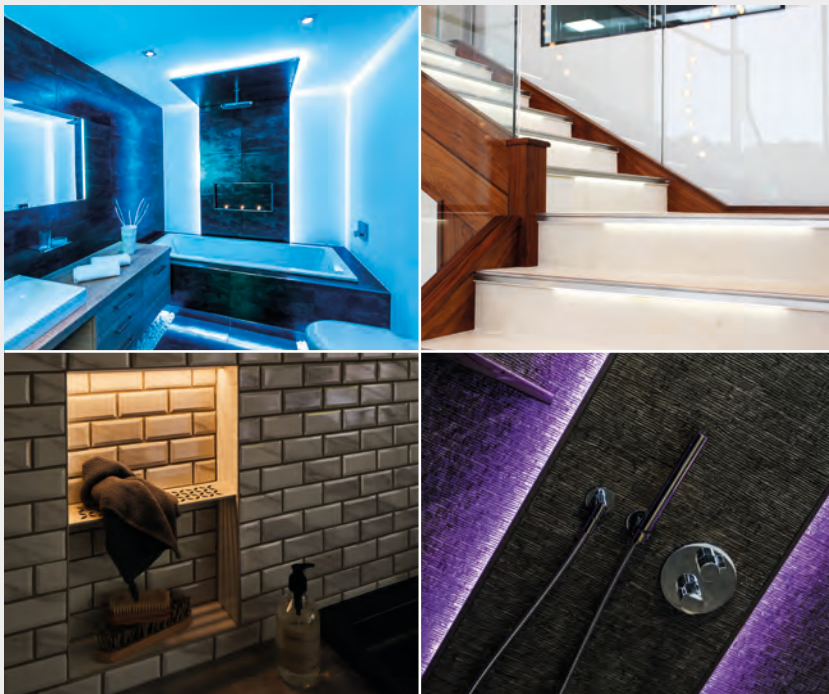

Schlüter-LIPROTEC: So vielseitig wie das Licht

LED-Licht und Keramik – eine Kombination, die immer mehr Anhänger findet. Dank Schlüter-LIPROTEC ist es so einfach wie nie zuvor, individuelle Lichtkonzepte mit Belägen aus Keramik oder Naturstein zu verwirklichen. Begeistern Sie Ihre Kunden, gestalten Sie Lebensräume ganz nach Ihren individuellen Vorstellungen und tauchen Sie ein in die bunte Vielfalt des Lichts.

Schlüter®-LIPROTEC

Produkt	Beschreibung	Preis / Stück
LIPROTEC-WS	Aufnahmeprofil, Alu natur matt eloxiert	68,10 €
LIPROTEC-LLE	Aufnahmeprofil, Alu natur matt eloxiert	76,43 €
LIPROTEC-LL	Aufnahmeprofil, Alu natur matt eloxiert	63,64 €
LIPROTEC-WSI	Streuscheibe, indirekte Beleuchtung	53,07 €
LIPROTEC-ES	LED-Streifen	78,40 €
LIPROTEC-EKE	Netzteil 24 V DC	71,97 €