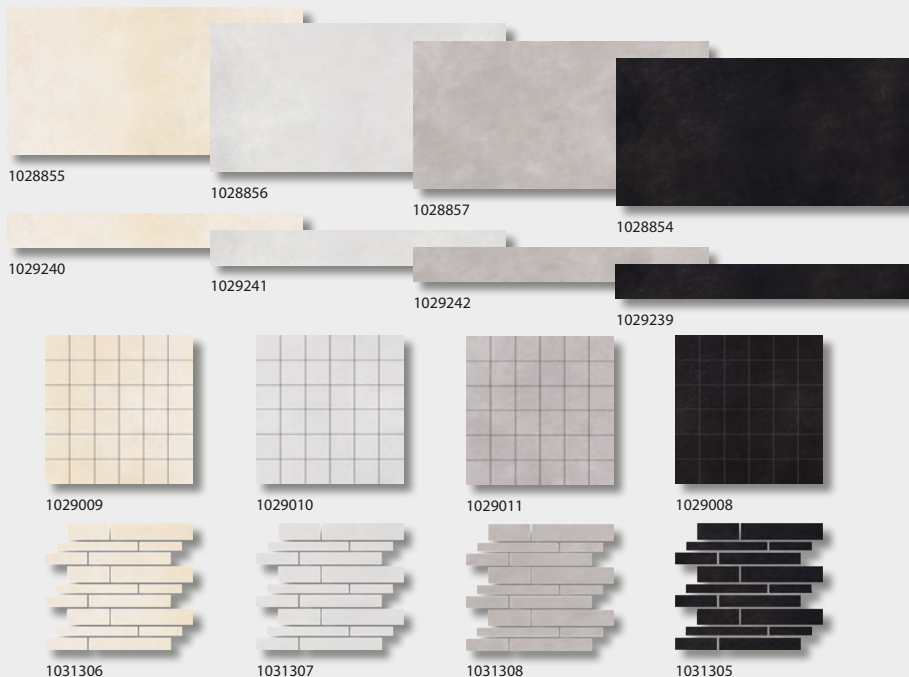

1028855	FSZ beige	23,15 €
1028856	FSZ grau	23,15 €
1028857	FSZ grau-beige	23,15 €
1028854	FSZ anthrazit	23,15 €
1029240	Sockel beige	7,10 €
1029241	Sockel grau	7,10 €
1029242	Sockel grau-beige	7,10 €
1029239	Sockel anthrazit	7,10 €
1029009	Mosaik beige 4,7 x 4,7 cm	59,80 €
1029010	Mosaik grau 4,7 x 4,7 cm	59,80 €
1029011	Mosaik grau-beige 4,7 x 4,7 cm	59,80 €
1029008	Mosaik anthrazit 4,7 x 4,7 cm	59,80 €
1031306	Mauerverband beige	28,20 €
1031307	Mauerverband grau	28,20 €
1031308	Mauerverband grau-beige	28,20 €
1031305	Mauerverband anthrazit	28,20 €