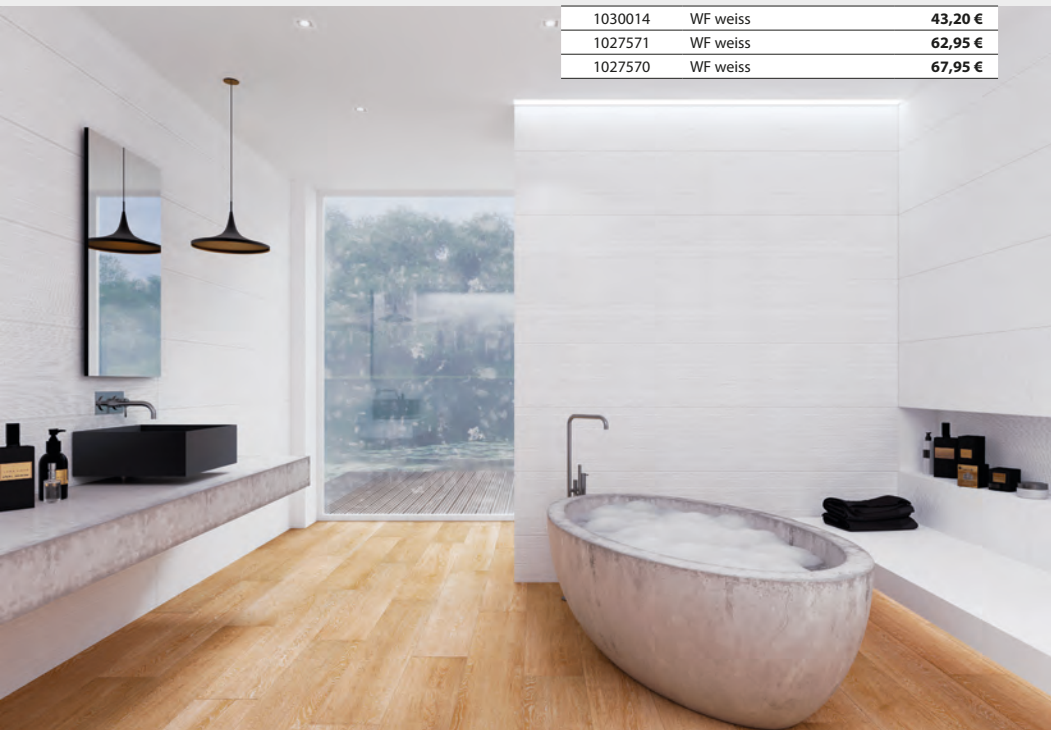

1032857

1032858

1032859

1032860

1032861

Dekore auch im Format  
 39,8 x 119,8 cm erhältlich.

1032857	WF weiss	<b>61,70 €</b>
1032858	WF schwarz	<b>61,70 €</b>
1032859	Dekor gold 20 x 20 cm	<b>16,90 €</b>
1032860	Dekor rosegold 20 x 20 cm	<b>16,90 €</b>
1032861	Dekor silber 20 x 20 cm	<b>16,90 €</b>
1032889	Dekor gold 40 x 120 cm	<b>198,55 €</b>
1032890	Dekor rosegold 40 x 120 cm	<b>198,55 €</b>
1032891	Dekor silber 40 x 120 cm	<b>198,55 €</b>