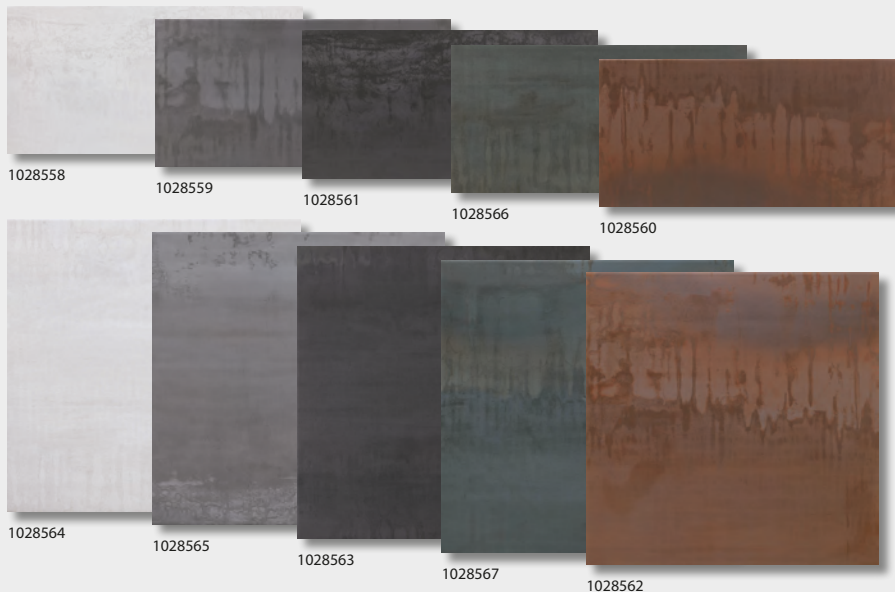

1028558	FSZ hellgrau	38,20 €
1028559	FSZ grau	38,20 €
1028561	FSZ anthrazit	38,20 €
1028566	FSZ dunkelgrün	38,20 €
1028560	FSZ braun	38,20 €
1028564	FSZ hellgrau	41,95 €
1028565	FSZ grau	41,95 €
1028563	FSZ anthrazit	41,95 €
1028567	FSZ dunkelgrün	41,95 €
1028562	FSZ braun	41,95 €