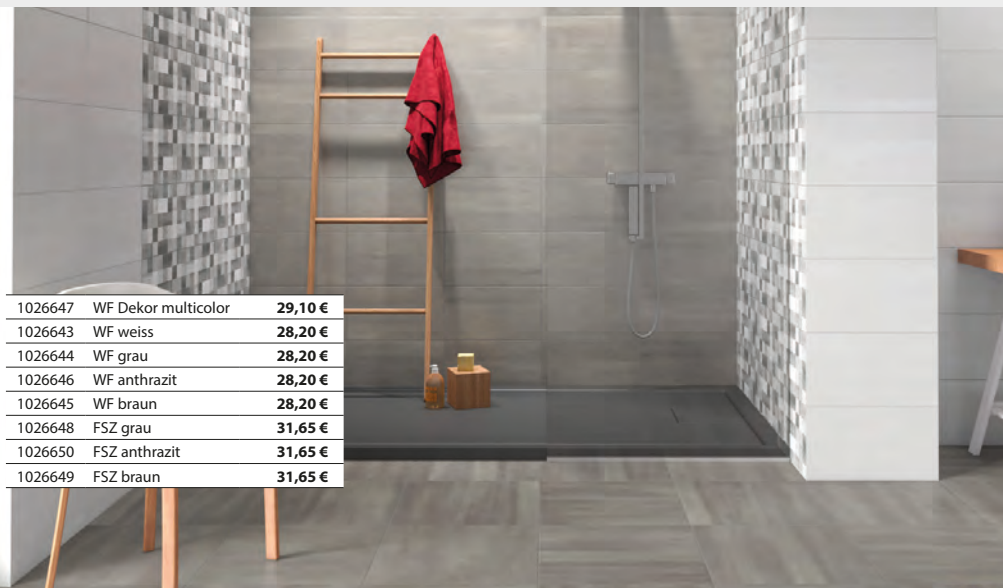

1026646

1026645

1026648

1026650

1026649

1026647	WF Dekor multicolor	<b>29,10 €</b>
1026643	WF weiss	<b>28,20 €</b>
1026644	WF grau	<b>28,20 €</b>
1026646	WF anthrazit	<b>28,20 €</b>
1026645	WF braun	<b>28,20 €</b>
1026648	FSZ grau	<b>31,65 €</b>
1026650	FSZ anthrazit	<b>31,65 €</b>
1026649	FSZ braun	<b>31,65 €</b>