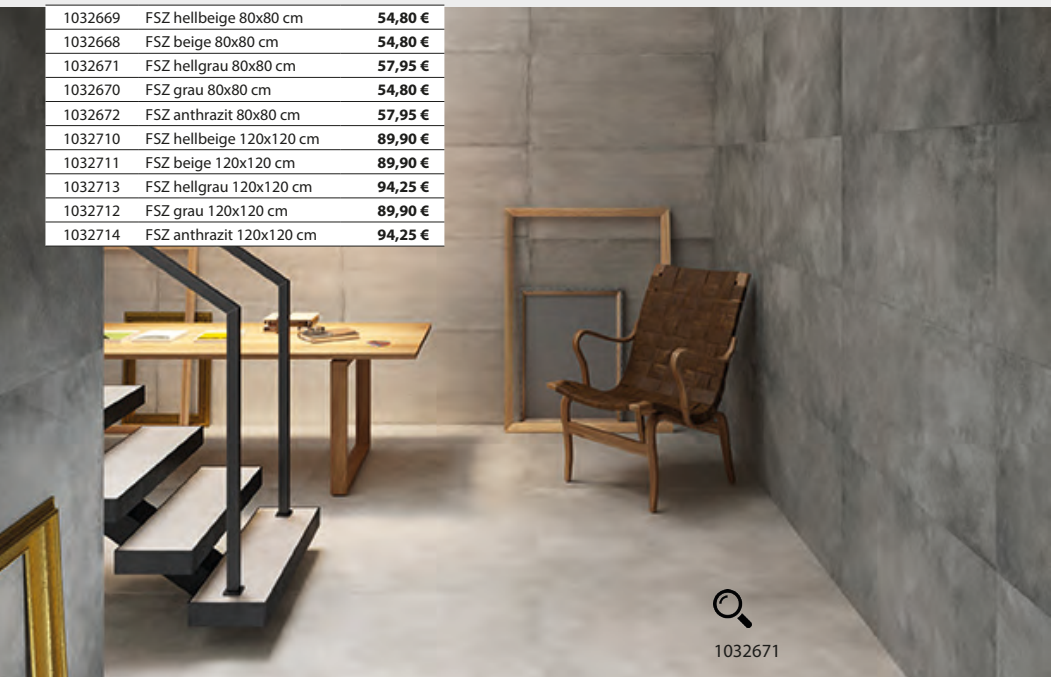

1032669

1032668

1032671

1032670

1032672

Auch im Format 120 x 120 cm verfügbar (o. Abb.)

1032669	FSZ hellbeige 80x80 cm	<b>54,80 €</b>
1032668	FSZ beige 80x80 cm	<b>54,80 €</b>
1032671	FSZ hellgrau 80x80 cm	<b>57,95 €</b>
1032670	FSZ grau 80x80 cm	<b>54,80 €</b>
1032672	FSZ anthrazit 80x80 cm	<b>57,95 €</b>
1032710	FSZ hellbeige 120x120 cm	<b>89,90 €</b>
1032711	FSZ beige 120x120 cm	<b>89,90 €</b>
1032713	FSZ hellgrau 120x120 cm	<b>94,25 €</b>
1032712	FSZ grau 120x120 cm	<b>89,90 €</b>
1032714	FSZ anthrazit 120x120 cm	<b>94,25 €</b>