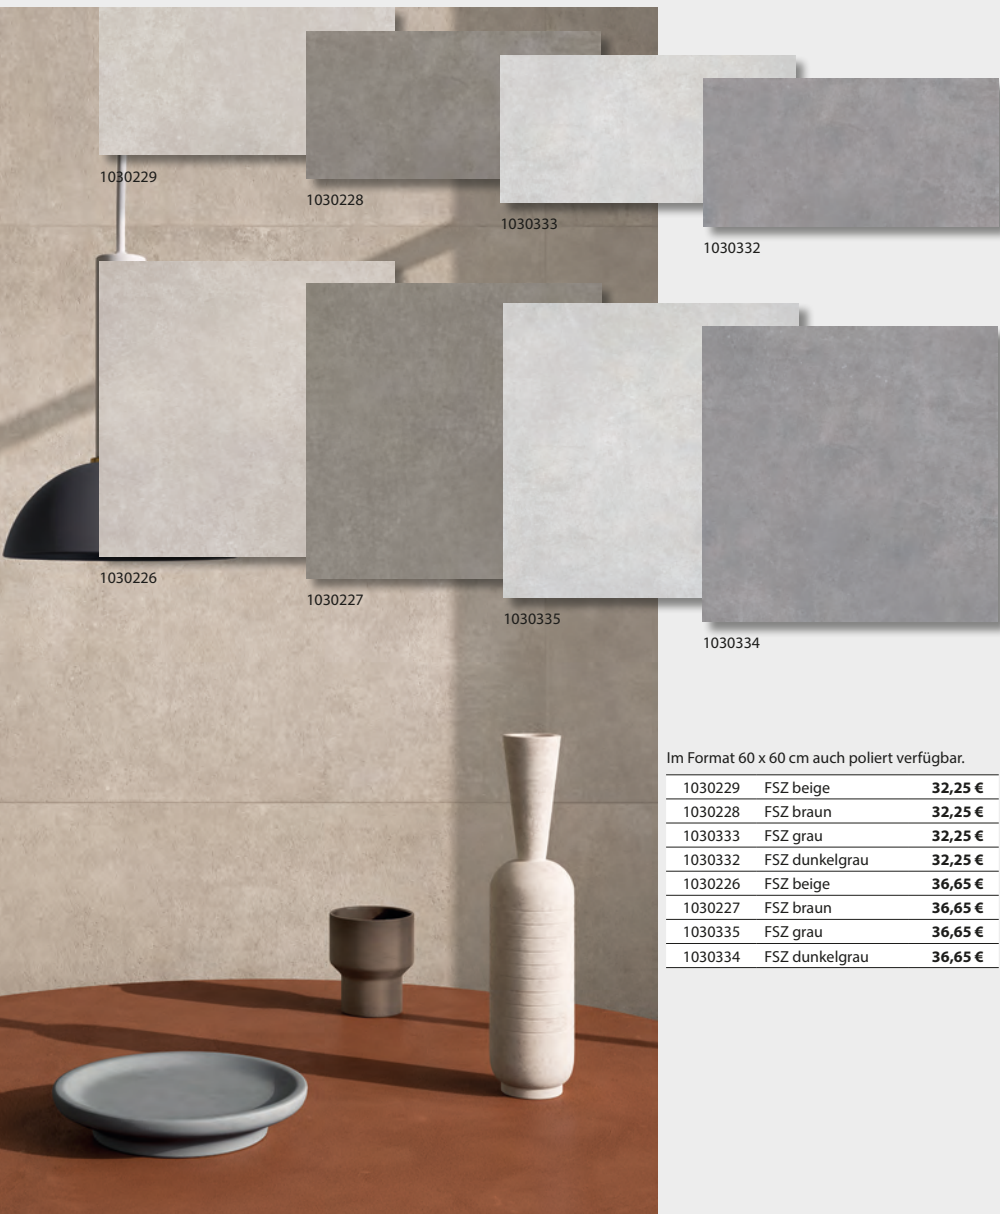

1030229

1030228

1030333

1030332

1030226

1030227

1030335

1030334

Im Format 60 x 60 cm auch poliert verfügbar.

1030229	FSZ beige	32,25 €
1030228	FSZ braun	32,25 €
1030333	FSZ grau	32,25 €
1030332	FSZ dunkelgrau	32,25 €
1030226	FSZ beige	36,65 €
1030227	FSZ braun	36,65 €
1030335	FSZ grau	36,65 €
1030334	FSZ dunkelgrau	36,65 €