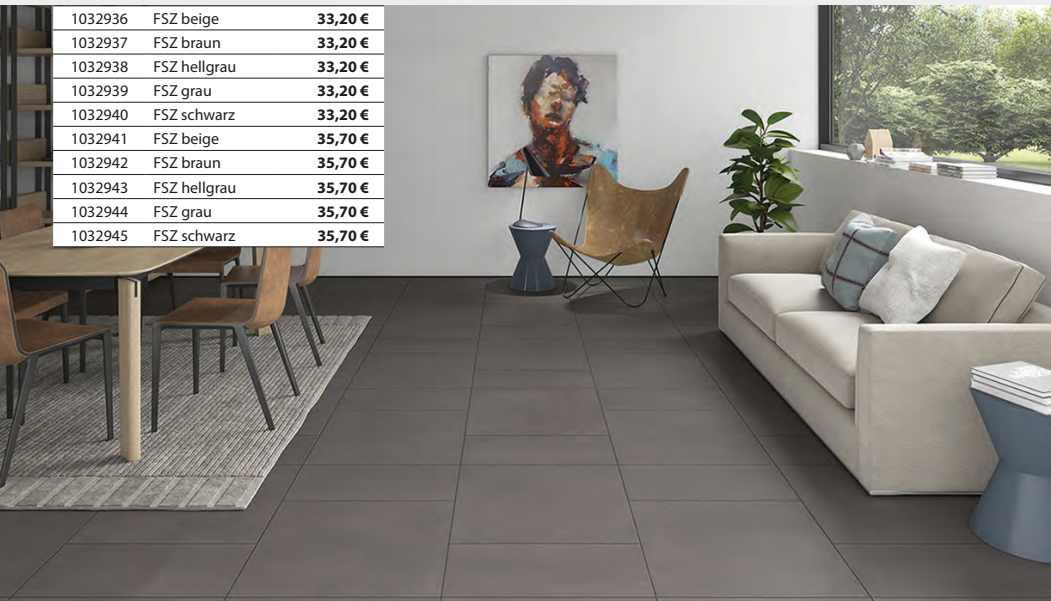

1032936	FSZ beige	33,20 €
1032937	FSZ braun	33,20 €
1032938	FSZ hellgrau	33,20 €
1032939	FSZ grau	33,20 €
1032940	FSZ schwarz	33,20 €
1032941	FSZ beige	35,70 €
1032942	FSZ braun	35,70 €
1032943	FSZ hellgrau	35,70 €
1032944	FSZ grau	35,70 €
1032945	FSZ schwarz	35,70 €