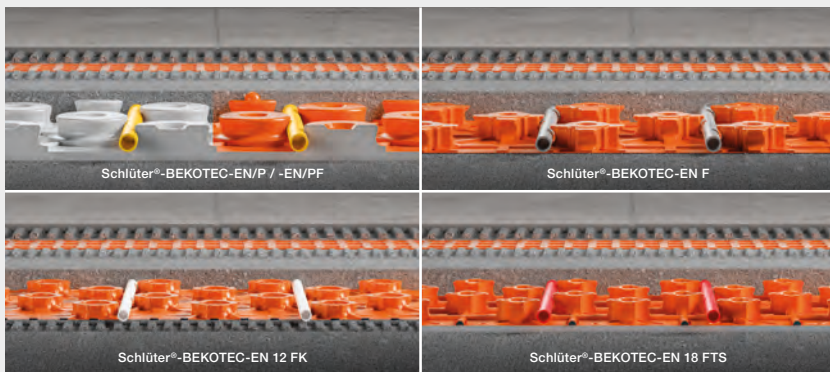

Schlüter-BEKOTEC: Belagskonstruktionen

Das Schlüter-BEKOTEC-System ist eine besonders schnell herzustellende, dünn-schichtige, verwölbungsarme und spannungsfreie Belagskonstruktion. Mit den Heizkomponenten Schlüter-BEKOTEC-THERM kann eine effektive Fußbodenheizung als Keramik-Klimaboden hergestellt werden, die sich durch niedrige Konstruktionshöhe, kurze Bauzeit und behaglichen Heizkomfort auszeichnet.