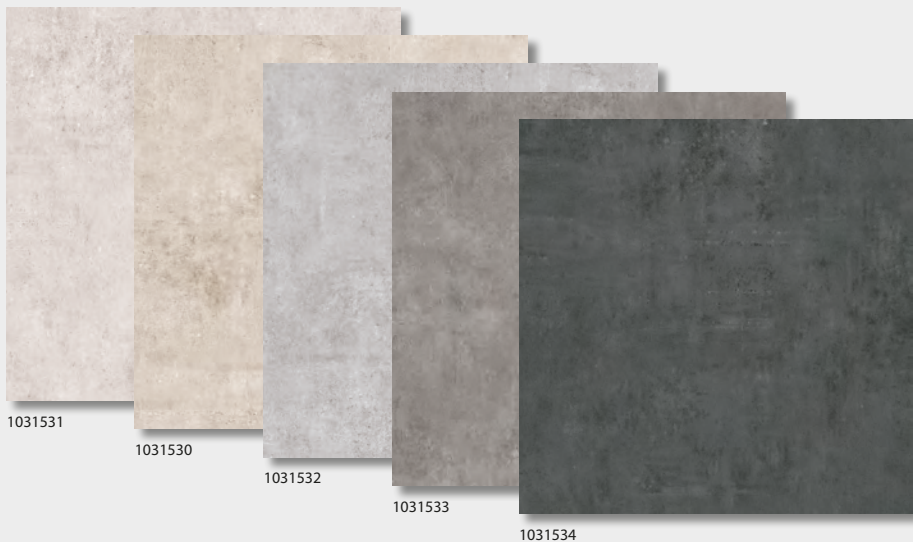

1031531	FSZ hellbeige	48,55 €
1031530	FSZ beige	48,55 €
1031532	FSZ hellgrau	48,55 €
1031533	FSZ grau	48,55 €
1031534	FSZ anthrazit	48,55 €