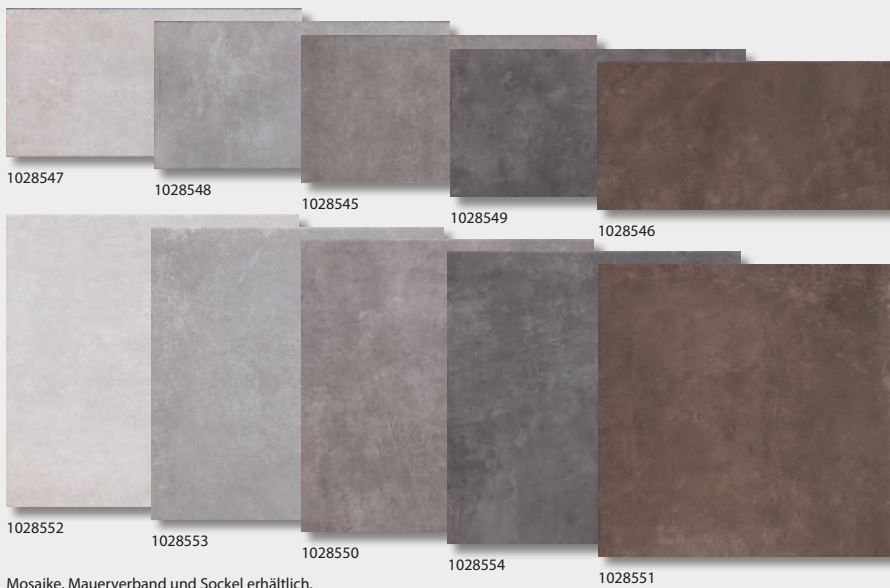

Mosaik, Mauerverband und Sockel erhältlich.